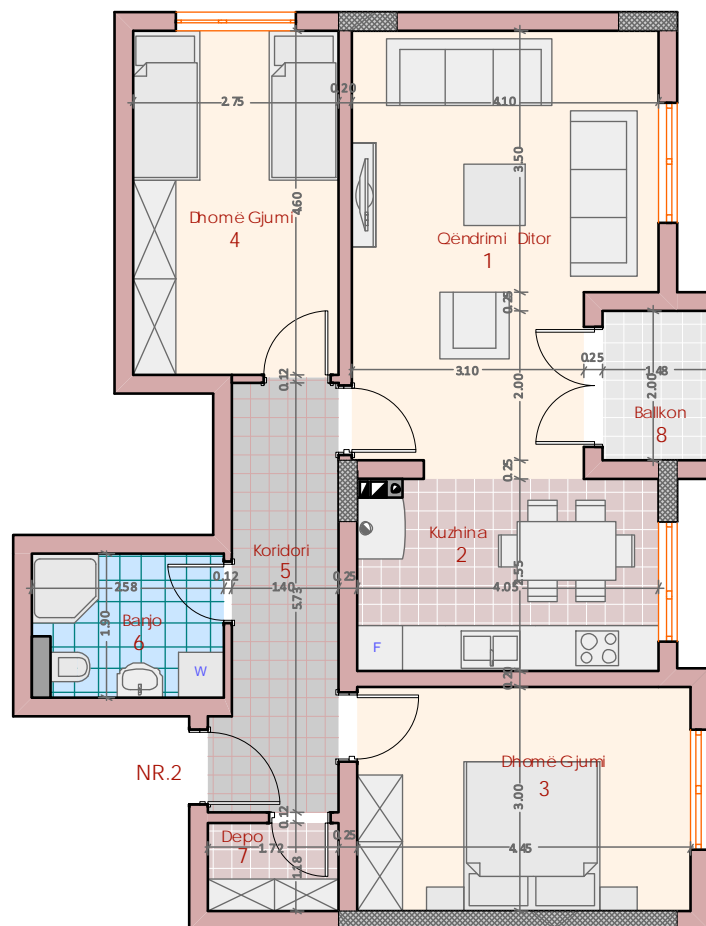

Objekti Afaristo-Banesorë B+P+6E Skenderaj

BANESA T ri DHOMËSHE

Veriu

BANESA NR.1
 S= 89.40 m²

BANESA NR.2
 S= 90.50 m²

BANESA NR.4
 S= 60.40 m²

BANESA NR.3
 S= 90.00 m²

Emri i hapësirës

- 1 Qëndrimi Ditor
- 2 Kuzhina
- 3 Dhomë Gjumi
- 4 Dhomë Gjumi
- 5 Koridori
- 6 Banjo
- 7 Depo
- 8 Ballkon

Banesa nr.2
 S=90.50 m²

Totali Sbruto=90.50 m²