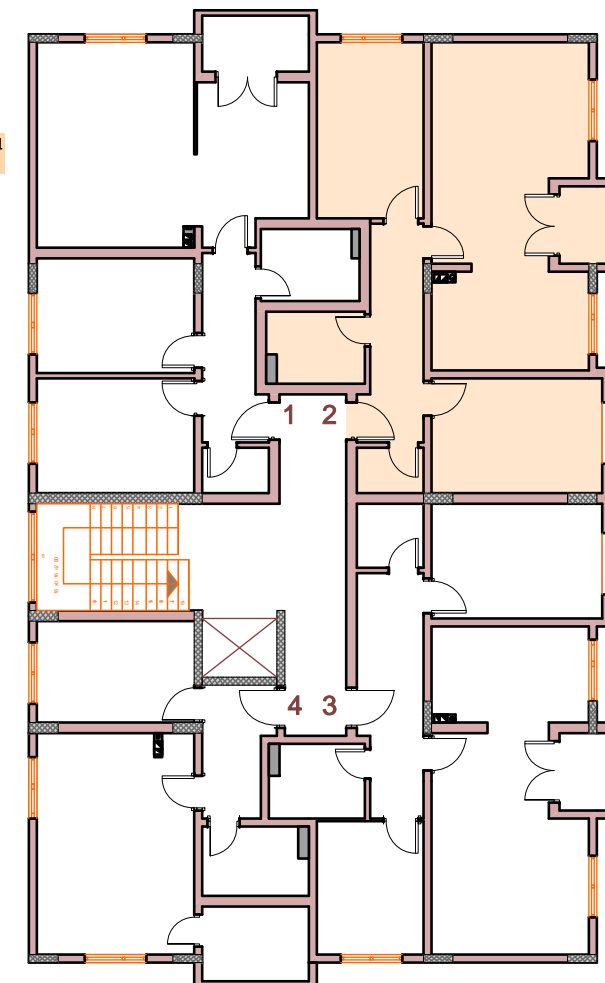

Objekti Afaristo-Banesorë B+P+6E Skenderaj

BANESA T ri DHOMËSHE

Veriu

BANESA NR.1
 S= 89.40 m²

BANESA NR.2
 S= 90.50 m²

BANESA NR.4
 S= 60.40 m²

BANESA NR.3
 S= 90.00 m²

Emri i hapësirës

- 1 Qëndrimi Ditor
- 2 Kuzhina
- 3 Dhomë Gjumi
- 4 Dhomë Gjumi
- 5 Koridori
- 6 Banjo
- 7 Depo
- 8 Ballkon

Banesa nr.2
 S=90.50 m²

Totali Sbruto=90.50 m²