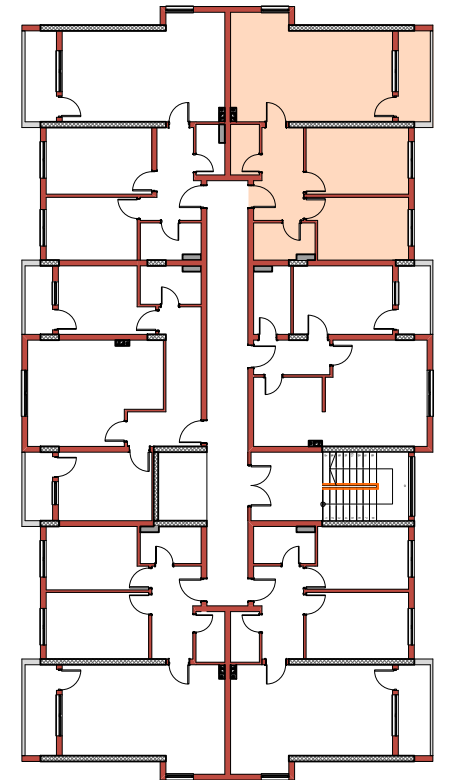

Objekti Afaristo-Banesorë B+S+P+6E Skenderaj

BANESA T ri DHOMËSHE

BANESA NR.5
S= 86.60 m²

Emri i hapësirës

- 1 .Qëndrimi .Ditor.....
- 2 .Dhomë.Gjumi
- 3 .Dhomë.Gjumi
- 4 .Banjo
- 5 .Koridori.....
- 6 .Ballkon.....
- 7 .Depo.....

Banesa nr.5
S=86.60 m²

Totali Sbruto=86.60 m²