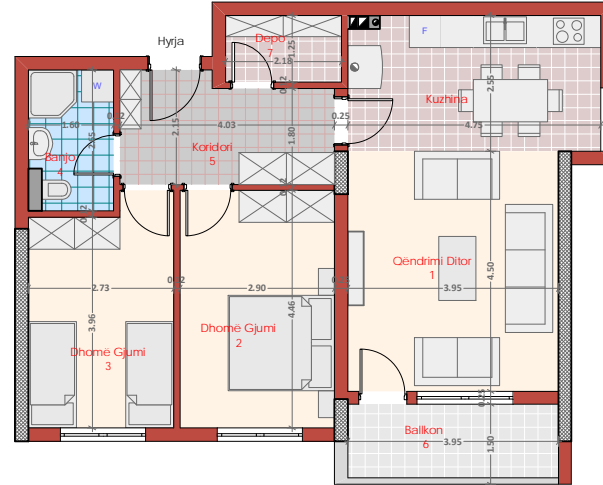

Objekti Afaristo-Banesorë B+S+P+6E Skenderaj

BANESA T ri DHOMËSHE

BANESA NR.5
S= 86.60 m²

Emri i hapësirës

- 1 .Qëndrimi .Ditor.....
- 2 .Dhomë.Gjumi
- 3 .Dhomë.Gjumi
- 4 .Banjo
- 5 .Koridori.....
- 6 .Ballkon.....
- 7 .Depo.....

Banesa nr.5
S=86.60 m²

Totali Sbruto=86.60 m²