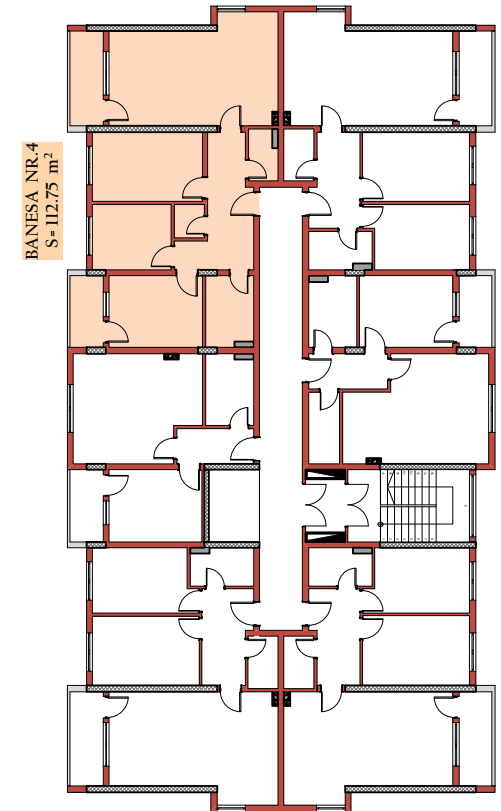

Objekti Afaristo-Banesorë B+S+P+6E Skenderaj

BANESA T ri DHOMËSHE

Emri i hapësirës

- 1 .Qëndrimi . Ditor
- 2 .Dhomë.Gjumi
- 3 .Dhomë.Gjumi
- 4 .Dhomë.Gjumi
- 5 .Banjo
- 6 .Koridori
- 7 .Depo
- 8 .Ballkon
- 9 .Ballkon

Banesa nr.4
S=112.75 m²

Totali Sbruto=112.75 m²