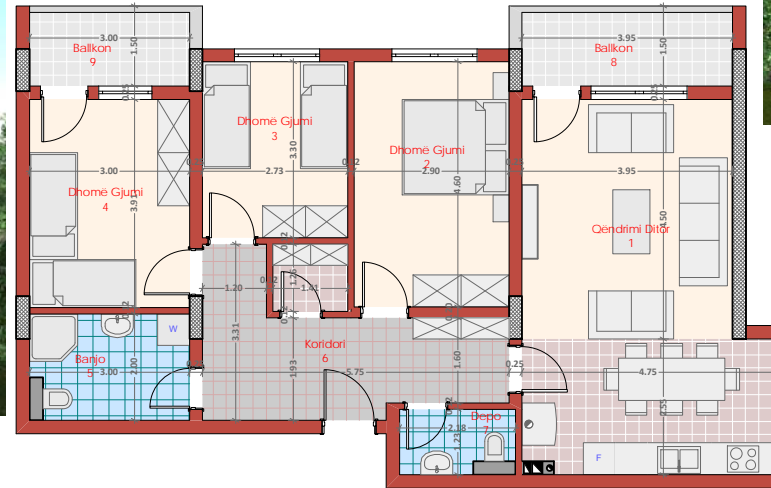

Objekti Afaristo-Banesorë B+S+P+6E Skenderaj

BANESA T ri DHOMËSHE

Emri i hapësirës

- 1 .Qëndrimi . Ditor
- 2 .Dhomë.Gjumi
- 3 .Dhomë.Gjumi
- 4 .Dhomë.Gjumi
- 5 .Banjo
- 6 .Koridori
- 7 .Depo
- 8 .Ballkon
- 9 .Ballkon

Banesa nr.4
S=112.75 m²

Totali Sbruto=112.75 m²