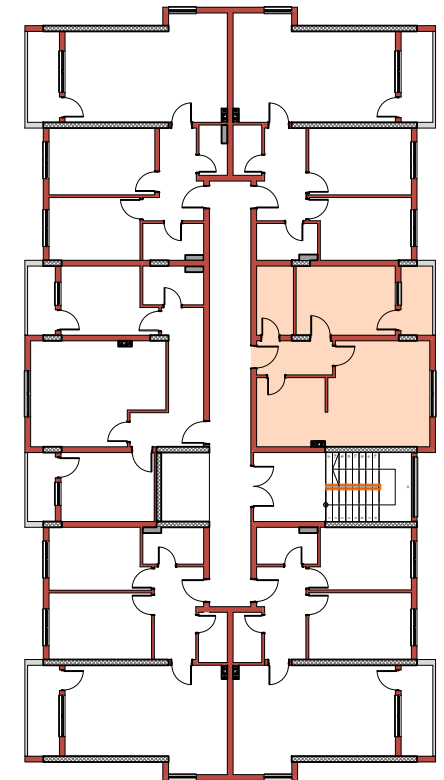

Objekti Afaristo-Banesorë B+S+P+6E Skenderaj

BANESA D_y DHOMËSHE

Hyrja

Emri i hapësirës

- 1 Qëndrimi Ditor
- 2 Dhomë Gjumi
- 3 Banjo
- 4 Koridori
- 5 Ballkon

Banesa nr.6
S=65.20 m²

Totali Sbruto=65.20 m²

BANESA NR.6
S= 65.20 m²