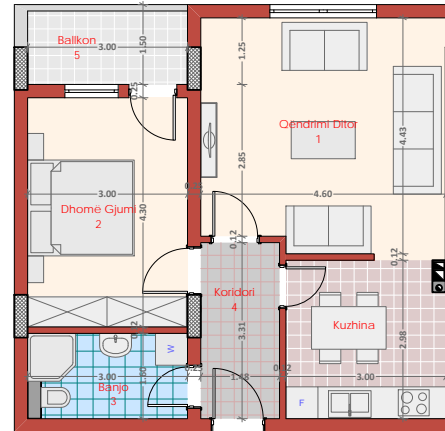

Objekti Afaristo-Banesorë B+S+P+6E Skenderaj

BANESA D_y DHOMËSHE

Hyrja

Emri i hapësirës

- 1 Qëndrimi Ditor
- 2 Dhomë Gjumi
- 3 Banjo
- 4 Koridori
- 5 Ballkon

Banesa nr.6
S=65.20 m²

Totali Sbruto=65.20 m²

BANESA NR.6
S= 65.20 m²