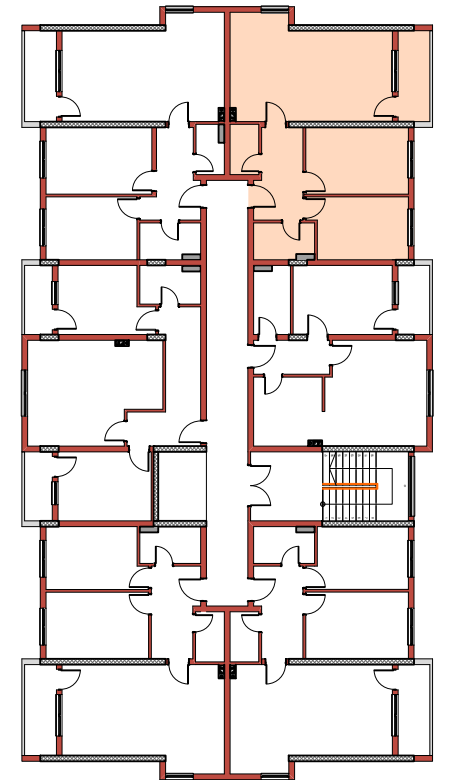

Objekti Afaristo-Banesorë B+S+P+6E Skenderaj

BANESA T ri DHOMËSHE

BANESA NR.5
S= 86.60 m²

Emri i hapësirës

- 1 . Qëndrimi . Ditor
- 2 . Dhomë . Gjumi
- 3 . Dhomë . Gjumi
- 4 . Banjo
- 5 . Koridori
- 6 . Ballkon
- 7 . Depo

Banesa nr.5
S=86.60 m²

Totali Sbruto=86.60 m²