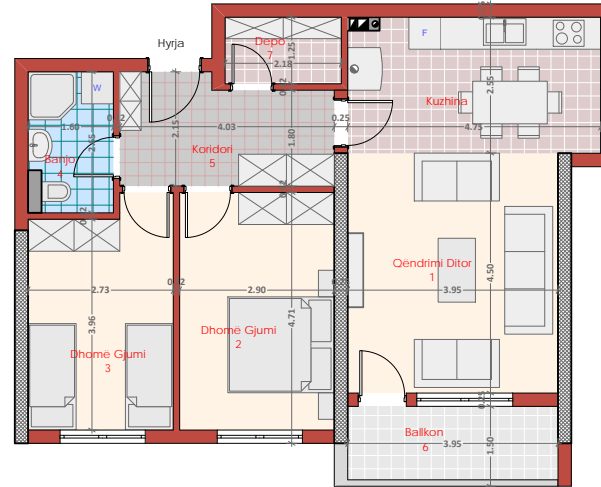

Objekti Afaristo-Banesorë B+S+P+6E Skenderaj

BANESA T ri DHOMËSHE

BANESA NR.5
S= 86.60 m²

Emri i hapësirës

- 1 . Qëndrimi . Ditor
- 2 . Dhomë . Gjumi
- 3 . Dhomë . Gjumi
- 4 . Banjo
- 5 . Koridori
- 6 . Ballkon
- 7 . Depo

Banesa nr.5
S=86.60 m²

Totali Sbruto=86.60 m²