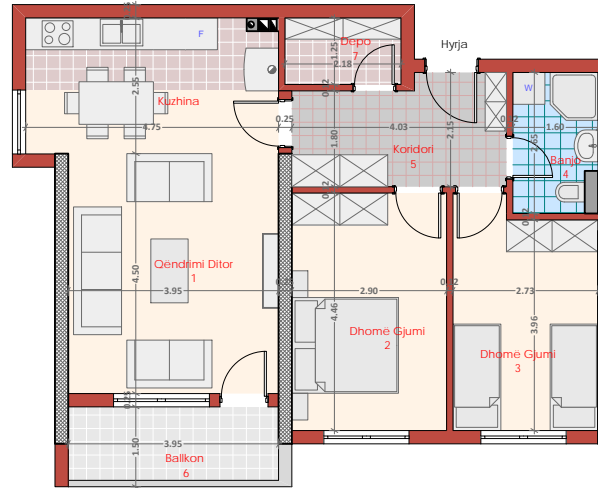

Objekti Afaristo-Banesorë B+S+P+6E Skenderaj

BANESA T_{ri} DHOMËSHE

Banesa nr.1
S=86.60 m²

Emri i hapësirës

- 1 Qëndrimi Ditor
- 2 Dhomë Gjumi
- 3 Dhomë Gjumi
- 4 Banjo
- 5 Koridori
- 6 Ballkon
- 7 Depo

Banesa nr.1
S=86.60 m²

Totali Sbruto=86.60 m²