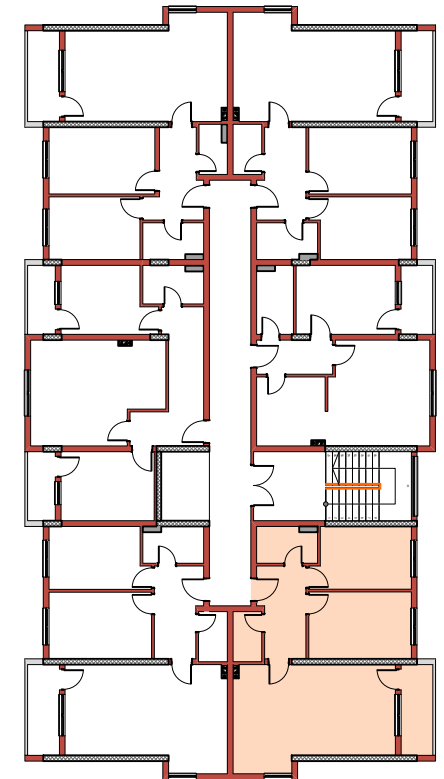

Objekti Afaristo-Banesorë B+S+P+6E Skenderaj

BANESA T_{ri} DHOMËSHE

Banesa nr.1
S=86.60 m²

Emri i hapësirës

- 1 Qëndrimi Ditor
- 2 Dhomë Gjumi
- 3 Dhomë Gjumi
- 4 Banjo
- 5 Koridori
- 6 Ballkon
- 7 Depo

Banesa nr.1
S=86.60 m²

Totali Sbruto=86.60 m²