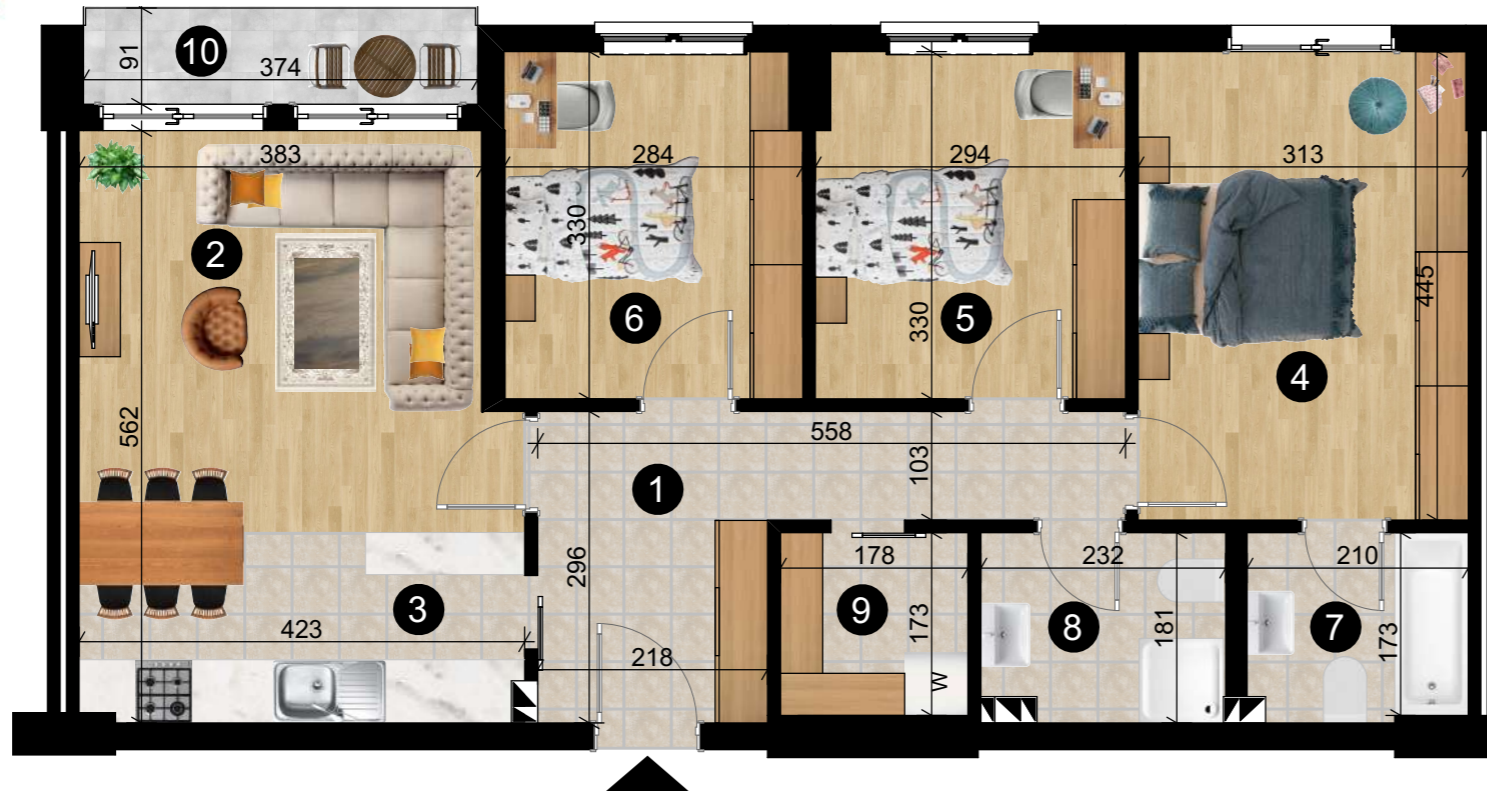

# "RREZJA"

OBJEKTI AFARISTO- BANESORË 2B+S+P+7+PH+NK LAMELA A 1.2  
DHE LAMELA A 2.2 - PRISHTINË

A2|P Lamela A 2.2

- 1.Holli Hyrës
- 2.Qendrimi Ditor
- 3.Kuzhina + Tryezaria
- 4.Dhoma e Fjetjes
- 5.Dhoma e Fjetjes
- 6.Dhoma e Fjetjes
- 7.Banjo
- 8.Banjo
- 9.Depo
- 10.Balkoni

93.4m<sup>2</sup>

**BANESA NR.2**  
**TOTAL Sbruto= 93.4m<sup>2</sup>**  
**BANESË KATËRSH DHOMËSHE**

PËRDHESA  
Lamela A 2.2