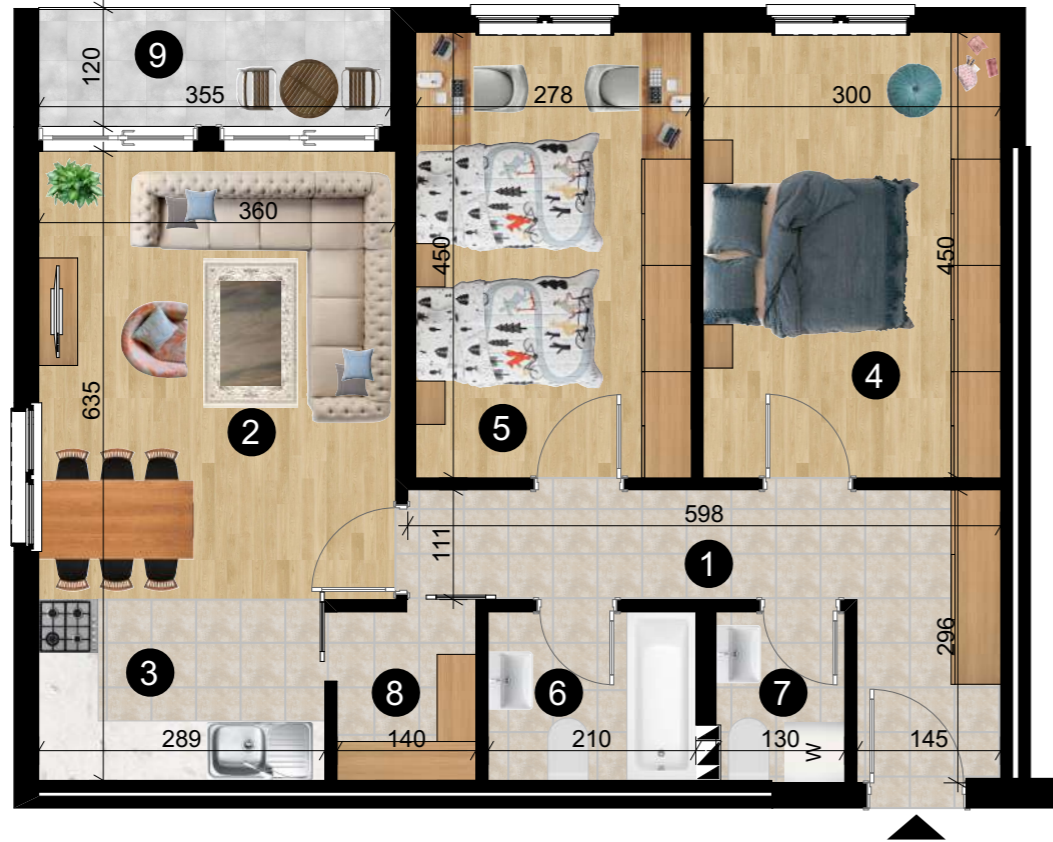

"RREZJA"

OBJEKTI AFARISTO- BANESORË 2B+S+P+7E+PH+NK LAMELA A 1.2
DHE LAMELA A 2.2 - PRISHTINË

A3|K 2-6 Lamela A 2.2

- 1.Holli Hyrës
- 2.Qendrimi Ditor
- 3.Kuzhina + Tryezaria
- 4.Dhoma e Fjetjes
- 5.Dhoma e Fjetjes
- 6.Banjo
- 7.WC
- 8.Depo
- 9.Ballkoni

80.3m²

BANESA NR.3
TOTAL Sbruto= 80.3m²
BANESË TRI DHOMËSHE

KATI 2-6

Lamela A 2.2