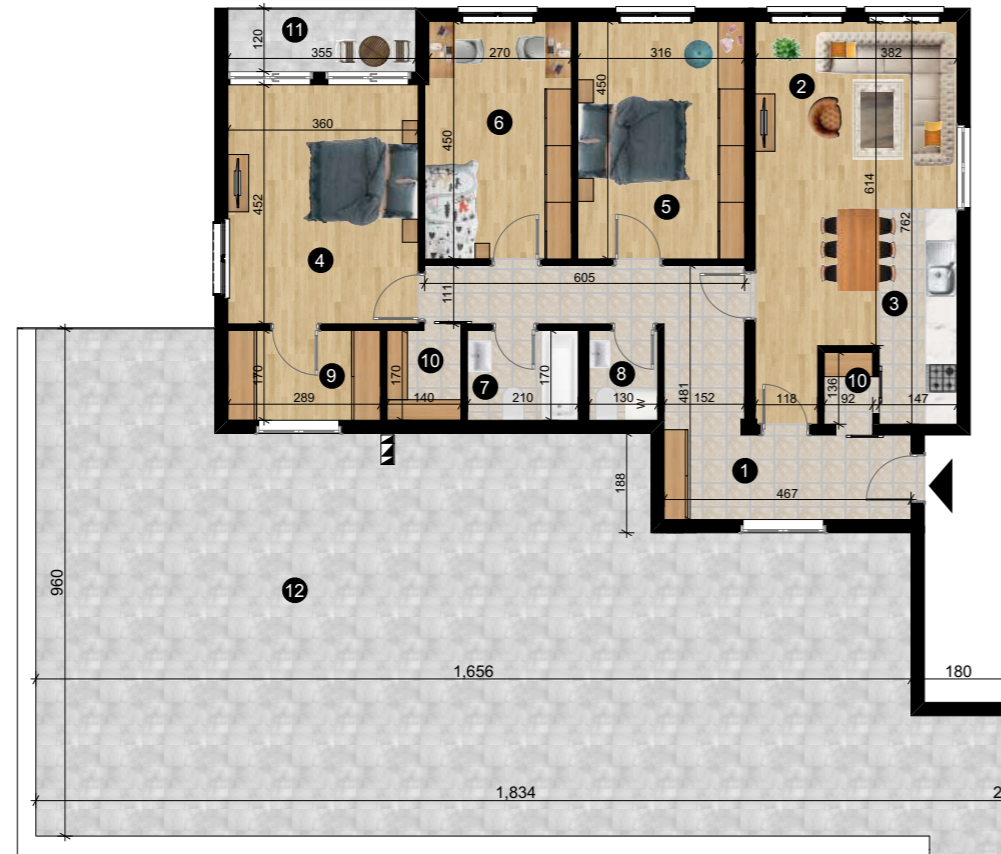

"RREZJA"

OBJEKTI AFARISTO- BANESORË 2B+S+P+7+PH+NK LAMELA A 1.2
DHE LAMELA A 2.2 - PRISHTINË

A1|PH Lamela A 2.2

- 1.Holli Hyrës
- 2.Qendrimi Ditor
- 3.Kuzhina + Tryezaria
- 4.Dhoma e Fjetjes
- 5.Dhoma e Fjetjes
- 6.Dhoma e Fjetjes
- 7.Banjo
- 8.Wc
- 9.Garderoba
- 10.Depo
- 11.Balkoni
- 12.Terasa

125m²

BANESA NR.1
TOTAL Sbruto= 125m²
BANESË KATËR DHOMËSHE

PH
Lamela A 2.2