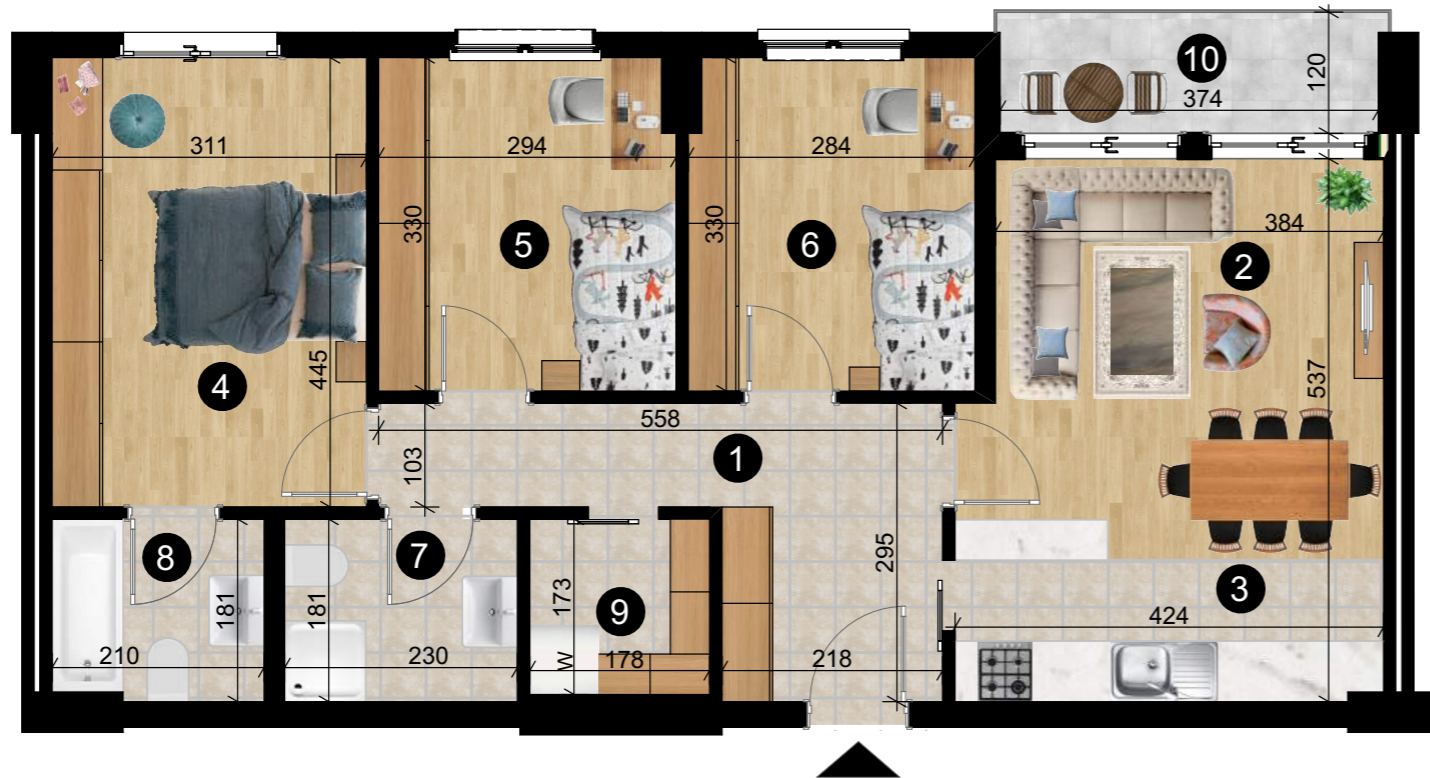

"RREZJA"

OBJEKTI AFARISTO- BANESORË 2B+S+P+7+PH+NK LAMELA A 1.2
DHE LAMELA A 2.2 - PRISHTINË

A2|P Lamela A 1.2

- 1.Holli Hyrës
- 2.Qendrimi Ditor
- 3.Kuzhina + Tryezaria
- 4.Dhoma e Fjetjes
- 5.Dhoma e Fjetjes
- 6.Dhoma e Fjetjes
- 7.Banjo
- 8.Banjo
- 9.Depo
- 10.Ballkoni

93.6m²

BANESA NR.2
TOTAL Sbruto= 93.6m²
BANESË KATËR DHOMËSHE

PËRDHESA
Lamela A 1.2