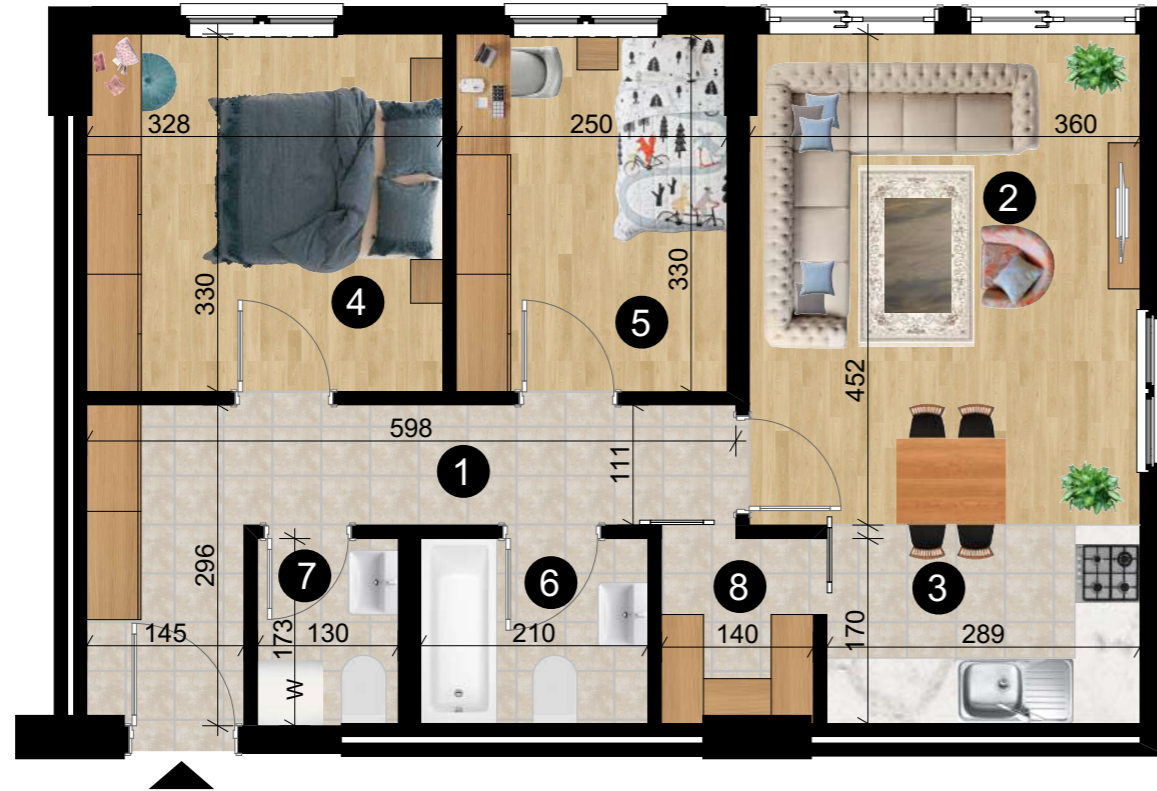

"RREZJA"

OBJEKTI AFARISTO- BANESORË 2B+S+P+7+PH+NK LAMELA A 1.2
DHE LAMELA A 2.2 - PRISHTINË

A3|P Lamela A 1.2

- 1.Holli Hyrës
- 2.Qendrimi Ditor
- 3.Kuzhina + Tryezaria
- 4.Dhoma e Fjetjes
- 5.Dhoma e Fjetjes
- 6.Banjo
- 7.Wc
- 8.Depo

68.2m²

BANESA NR.3
TOTAL Sbruto= 68.2m²
BANESË TRI DHOMËSHE

PËRDHESA
Lamela A 1.2