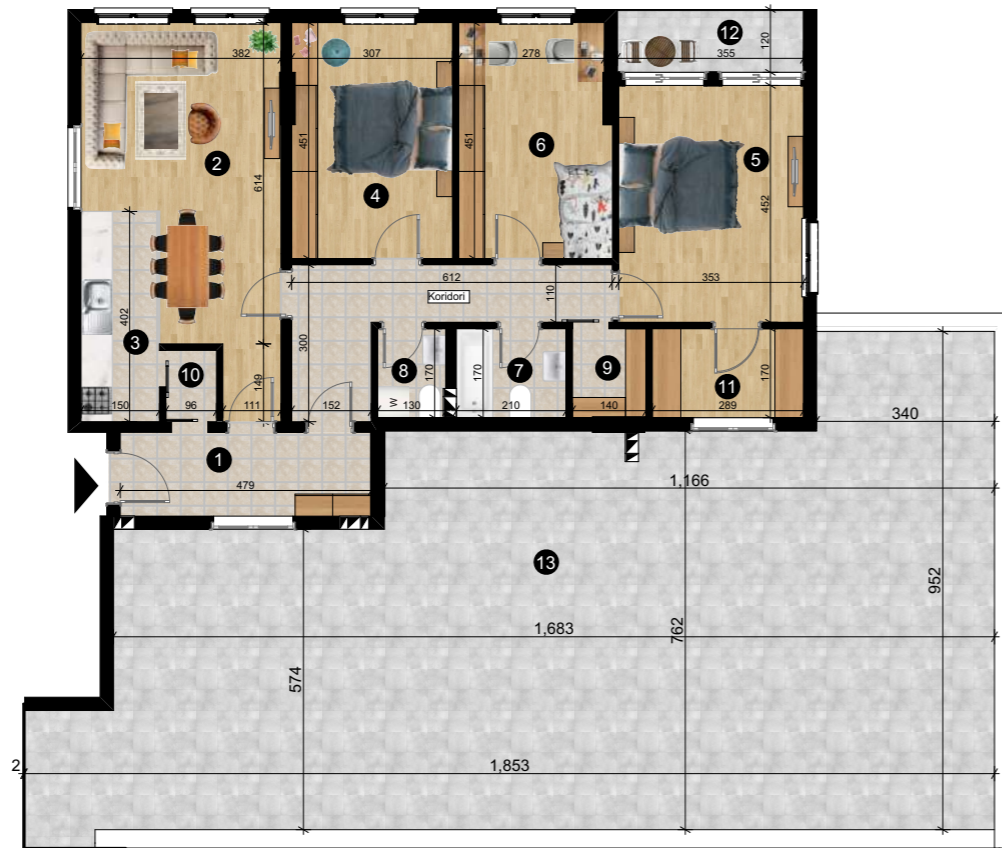

# "RREZJA"

OBJEKTI AFARISTO- BANESORË 2B+S+P+7+PH+NK LAMELA A 1.2  
DHE LAMELA A 2.2 - PRISHTINË

A2|PH Lamela A 1.2

- 1.Holli Hyrës
- 2.Qendrimi Ditor
- 3.Kuzhina + Tryezaria
- 4.Dhoma e Fjetjes
- 5.Dhoma e Fjetjes
- 6.Dhoma e Fjetjes
- 7.Banjo
- 8.Wc
- 9.Depo
- 10.Depo
- 11.Garderoba
- 12.Balkoni
- 13.Terasa

**125**

**BANESA NR.2**  
**TOTAL Sbruto= 125.04m<sup>2</sup>**  
**BANESË KATËR DHOMËSHE**

PH  
Lamela A 1.2